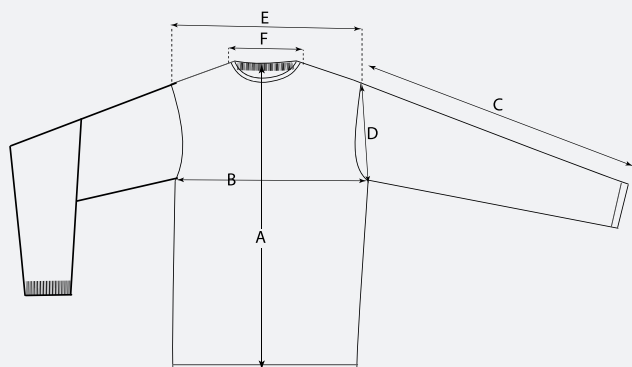

Nato

Inneholder: 80 % ull og 20 % akryl

PRODUKTBEKRIVELSE

Varenr	Beskrivelse	Str
10199	Svart	XS-XXXL
10158	Marine	XS-XXXL
10163	Grønn	XS-XXXL

STØRRELSESTABELL (CM)

	XS	S	M	L	XL	XXL	XXXL
A Lengde	61	63	65	67	69	71	71
B Bryst	40	42	44	46	48	50	52
C Armlengde	60	62	64	66	68	70	71
D Armhule	22	23	24	25	26	26	27
E Skulder	42	44	46	47	49	51	52
F Hals	17	18	18	19	19	20	20